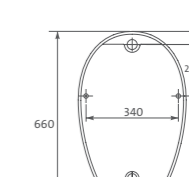

33 Keramik Urinal, Zulauf von hinten
ceramic urinal, with concealed inlet