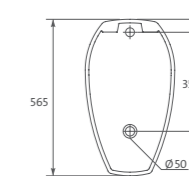

## URINALE

Serie · Series

34 x 29,5

41,5 x 37

40 x 68

PRODUKTABBILDUNGEN\*  
PRODUCT PICTURESDATEN  
DATA

PG

TECHNISCHE ZEICHNUNGEN  
TECHNICAL DRAWINGS

EAN: 5907536646854

FS00056

VE 16  
SU 1628 Keramik Urinal Apollo 101, Zulauf von oben  
ceramic urinal Apollo 101, top inlet

EAN: 5907536646847

FS00078

VE 16  
SU 1628 Keramik Urinal Apollo 100, Zulauf von hinten  
ceramic urinal Apollo 100, with concealed inlet

EAN: 5907536680940

FS00180

VE 6  
SU 633 Keramik Urinal, Zulauf von hinten  
ceramic urinal, with concealed inlet

EAN: 5907536680957

FS00213

VE 14  
SU 1430 Keramik Trennwand für Urinale  
ceramic partition for urinals