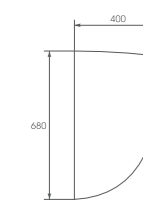

30 Keramik Trennwand für Urinale
ceramic partition for urinals