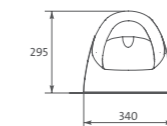

28 Keramik Urinal Apollo 101, Zulauf von oben
ceramic urinal Apollo 101, top inlet