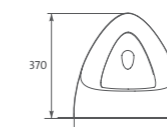

33 Keramik Urinal, Zulauf von hinten
ceramic urinal, with concealed inlet