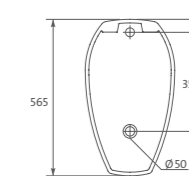

## URINALE

Serie · Series

34 x 29,5

41,5 x 37

40 x 68

PRODUKTABBILDUNGEN\*  
PRODUCT PICTURESDATEN  
DATA

PG

TECHNISCHE ZEICHNUNGEN  
TECHNICAL DRAWINGS

EAN: 5907536646854

FS00056

VE 16  
SU 1628 Keramik Urinal Apollo 101, Zulauf von oben  
ceramic urinal Apollo 101, top inlet

EAN: 5907536646847

FS00078

VE 16  
SU 1628 Keramik Urinal Apollo 100, Zulauf von hinten  
ceramic urinal Apollo 100, with concealed inlet

EAN: 5907536680940

FS00180

VE 6  
SU 633 Keramik Urinal, Zulauf von hinten  
ceramic urinal, with concealed inlet

EAN: 5907536680957

FS00213

VE 14  
SU 1430 Keramik Trennwand für Urinale  
ceramic partition for urinals