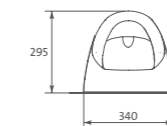

28 Keramik Urinal Apollo 100, Zulauf von hinten
ceramic urinal Apollo 100, with concealed inlet