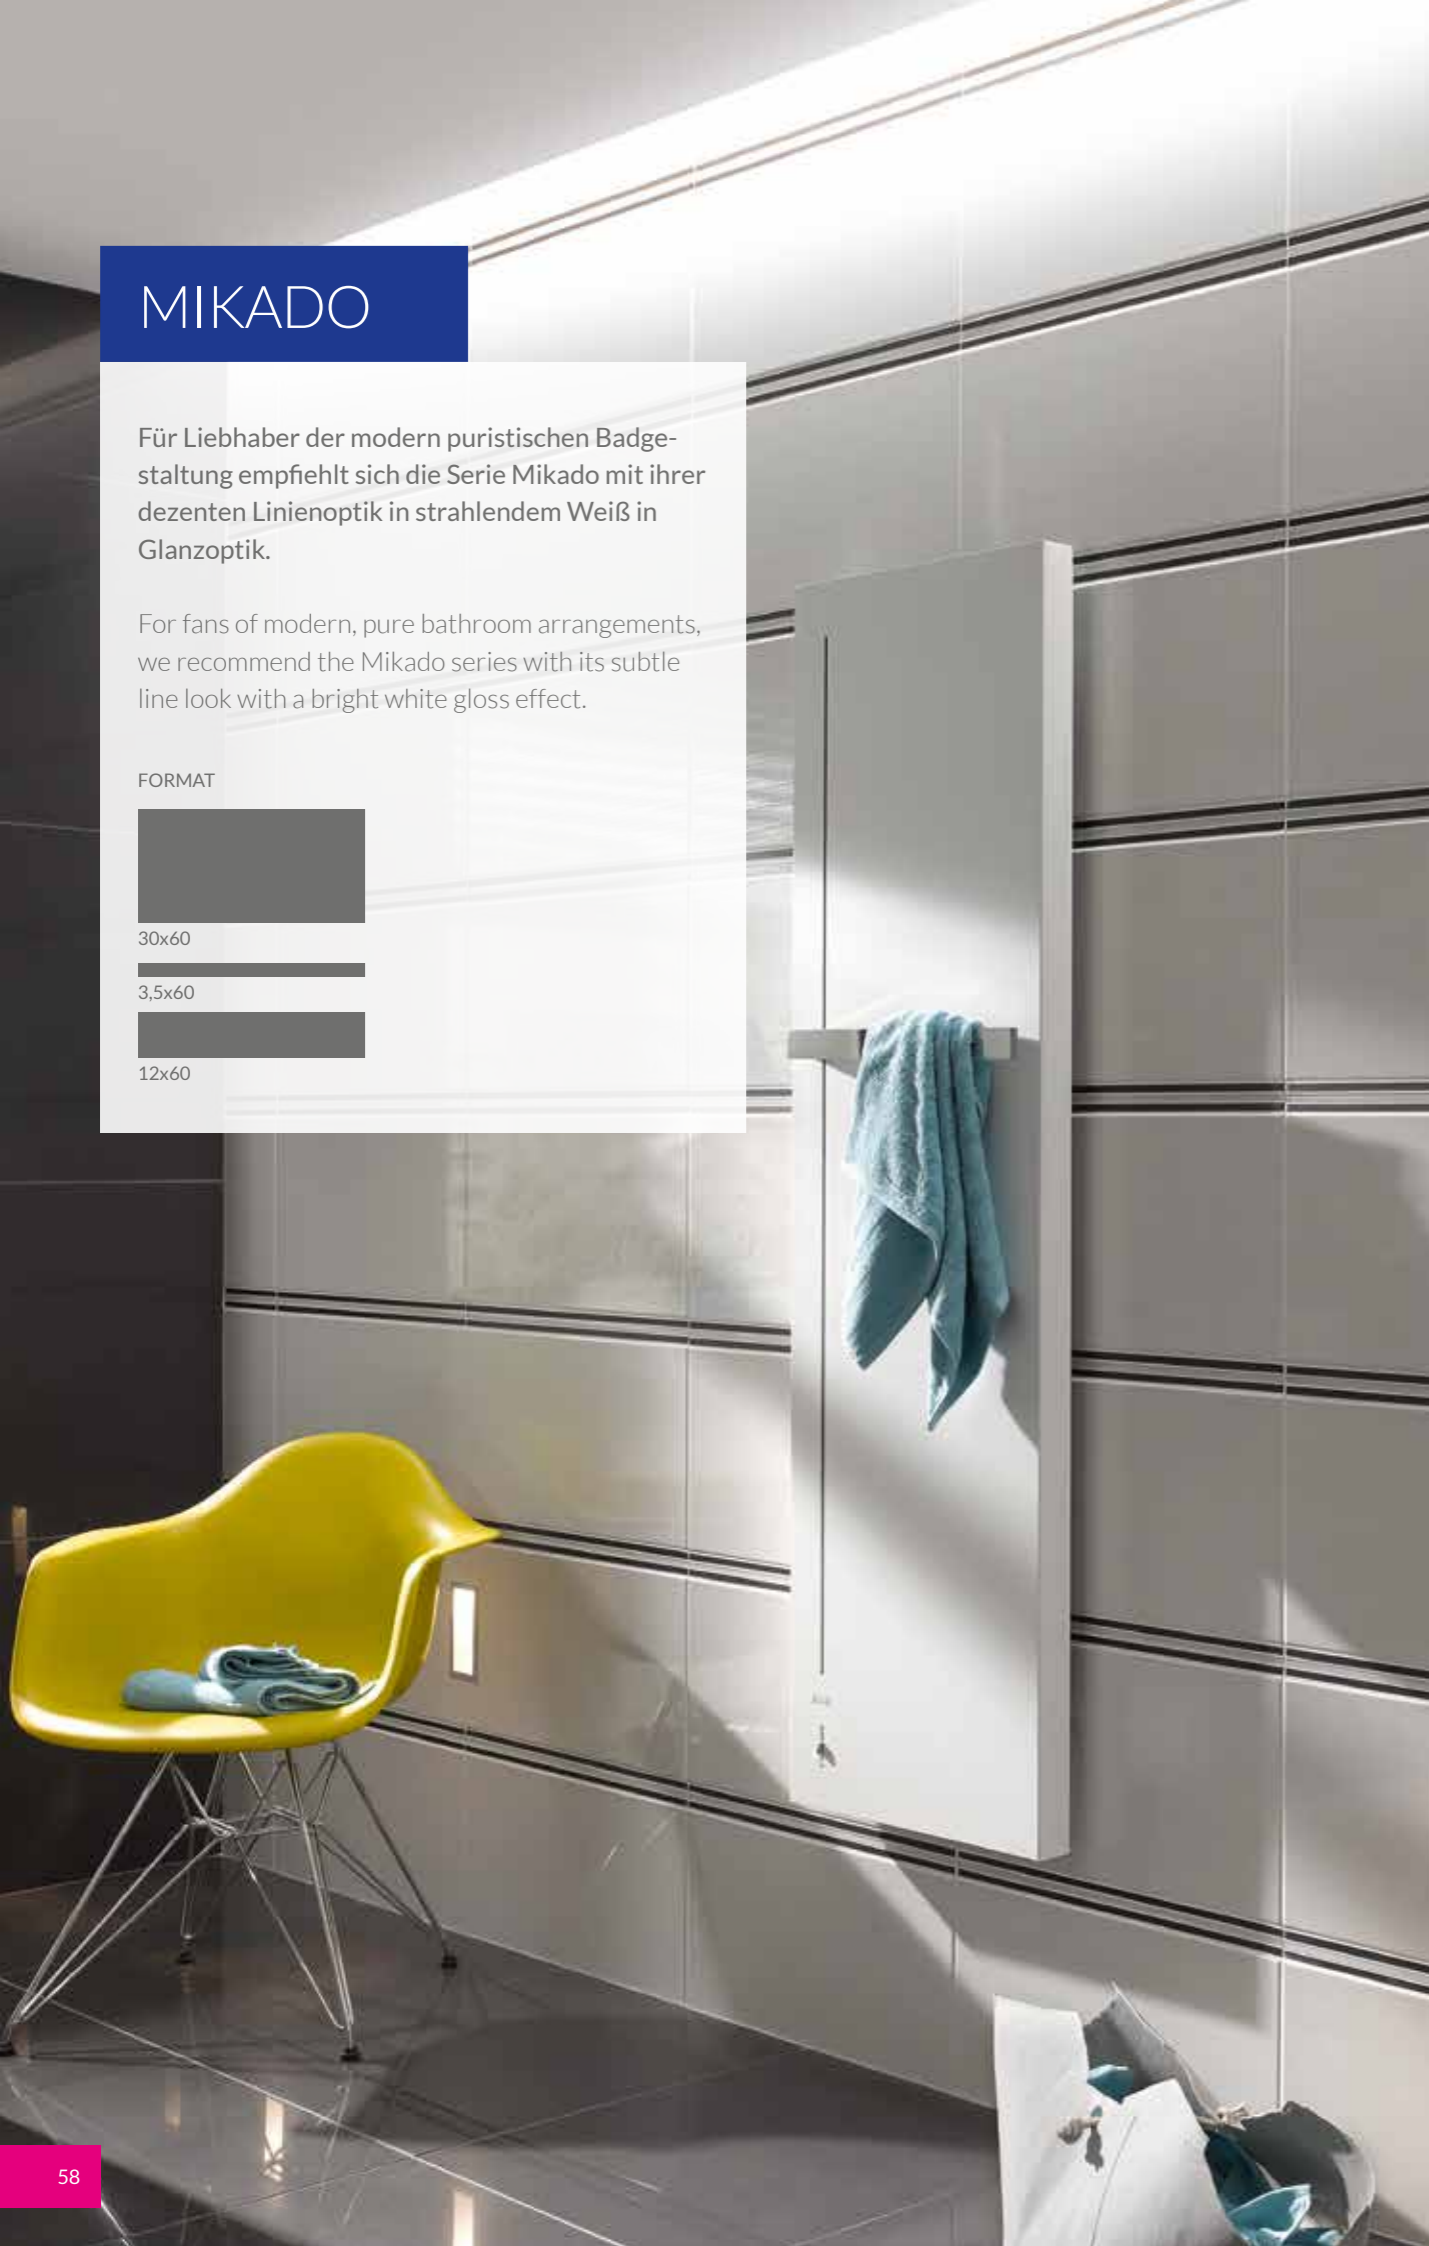

MIKADO

Für Liebhaber der modern puristischen Badgestaltung empfiehlt sich die Serie Mikado mit ihrer dezenten Linienoptik in strahlendem Weiß in Glanzoptik.

For fans of modern, pure bathroom arrangements, we recommend the Mikado series with its subtle line look with a bright white gloss effect.

FORMAT

30x60

3,5x60

12x60

Wandfliese weiss glänzend gestreift | Wall Tile white glossy stripes
30x60 281575

Produktmerkmale product feature	cm	mm	kg	pc	m²	m²	kg	PG VKME
Wandfliese | Wall Tile	30x60	297/600/9,5	27,80	10	1,80	64,80	1.000,80	14 m²
Bordüre | Border	3,5x60	35/596/9	1,07	6	0,13	-	186,90	10 St. | pc
Bordüre | Border	12x60	120/590/9	5,70	5	-	-	-	16 St. | pc